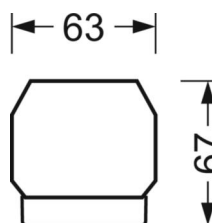

Механика

цвет корпуса	белый стандартный для электротехники RAL 9016
размеры (LxWxH/DxH)	1531mm x 55mm x 37mm
вес (нетто)	1.9kg
Вид монтажа	сборка трековых систем

DEEP-LINK

<https://www.regiolum.de/ru/article/18550104100>

Ссылка	LED 4000lm 840
ηLB	100 %
Φ ↓/↑	98 % / 2 %
UGR поп./вдоль	16.0 / 19.2

размеры

L	1531 mm	Длина
B	55 mm	Ширина
H	37 mm	Высота