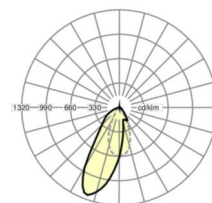

Механика

цвет корпуса	белый стандартный для электротехники RAL 9016
размеры (LxWxH/DxH)	1531mm x 55mm x 37mm
вес (нетто)	1.9kg
Вид монтажа	сборка трековых систем

DEEP-LINK

<https://www.regiolum.de/ru/article/18550104100>

Ссылка	LED 4000lm 840
ηLB	100 %
Φ ↓/↑	98 % / 2 %
UGR поп./вдоль	16.0 / 19.2

размеры

L	1531 mm	Длина
B	55 mm	Ширина
H	37 mm	Высота