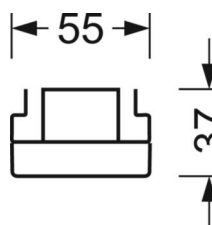

Механика

цвет корпуса	белый стандартный для электротехники RAL 9016
размеры (LxWxH/DxH)	1531mm x 55mm x 37mm
вес (нетто)	1.9kg
Вид монтажа	сборка трековых систем

DEEP-LINK

<https://www.regiolum.de/ru/article/18550104100>

Ссылка	LED 4000lm 840
ηLB	100 %
Φ ↓/↑	98 % / 2 %
UGR поп./вдоль	16.0 / 19.2

размеры

L	1531 mm	Длина
B	55 mm	Ширина
H	37 mm	Высота